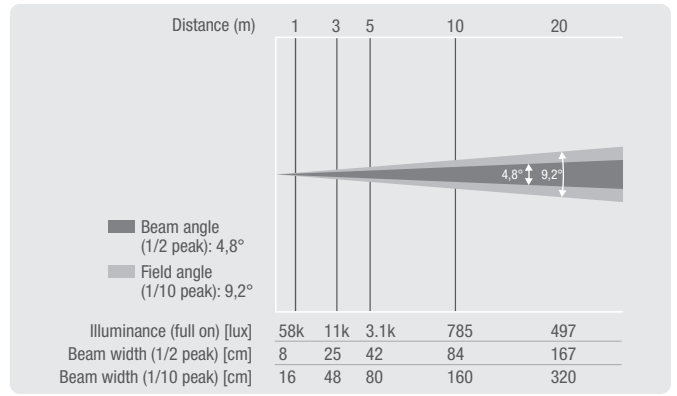

Photometric Measurements

Photometrische Messungen | Mesures Photométriques
Mediciones Fotométricas

Q-SPOT 40 RGBW (CLQS40RGBW/WH)

	Luminous flux	Chromaticity coordinates
All LEDs on	774 lm	x 0.312 y 0.323
Red	143 lm	x 0.7 y 0.297
Green	242 lm	x 0.166 y 0.702
Blue	44 lm	x 0.155 y 0.025
White	371 lm	x 0.312 y 0.323

	Luminous flux	Chromaticity coordinates	
All LEDs on	774 lm	x 0.312	y 0.323
Red	143 lm	x 0.7	y 0.297
Green	242 lm	x 0.166	y 0.702
Blue	44 lm	x 0.155	y 0.025
White	371 lm	x 0.312	y 0.323