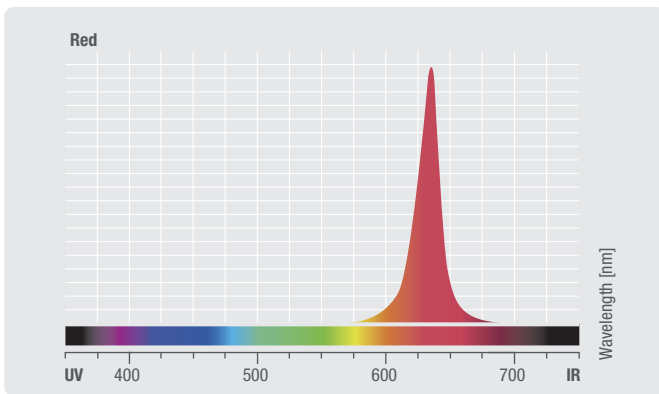

Photometric Measurements

Photometrische Messungen | Mesures Photométriques
Mediciones Fotométricas

Q-SPOT 40 RGBW (CLQS40RGBW/WH)

	Luminous flux	Chromaticity coordinates
All LEDs on	774 lm	x 0.312 y 0.323
Red	143 lm	x 0.7 y 0.297
Green	242 lm	x 0.166 y 0.702
Blue	44 lm	x 0.155 y 0.025
White	371 lm	x 0.312 y 0.323

	Luminous flux	Chromaticity coordinates	
All LEDs on	774 lm	x 0.312	y 0.323
Red	143 lm	x 0.7	y 0.297
Green	242 lm	x 0.166	y 0.702
Blue	44 lm	x 0.155	y 0.025
White	371 lm	x 0.312	y 0.323