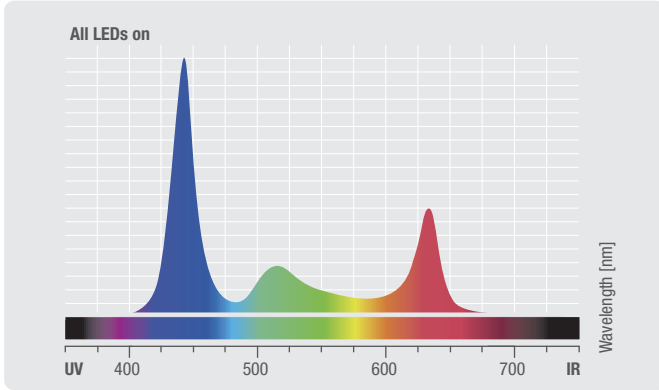

Photometric Measurements

Photometrische Messungen | Mesures Photométriques
Mediciones Fotométricas

Q-SPOT 40 RGBW (CLQS40RGBW/WH)

	Luminous flux	Chromaticity coordinates
All LEDs on	774 lm	x 0.312 y 0.323
Red	143 lm	x 0.7 y 0.297
Green	242 lm	x 0.166 y 0.702
Blue	44 lm	x 0.155 y 0.025
White	371 lm	x 0.312 y 0.323

	Luminous flux	Chromaticity coordinates	
All LEDs on	774 lm	x 0.312	y 0.323
Red	143 lm	x 0.7	y 0.297
Green	242 lm	x 0.166	y 0.702
Blue	44 lm	x 0.155	y 0.025
White	371 lm	x 0.312	y 0.323