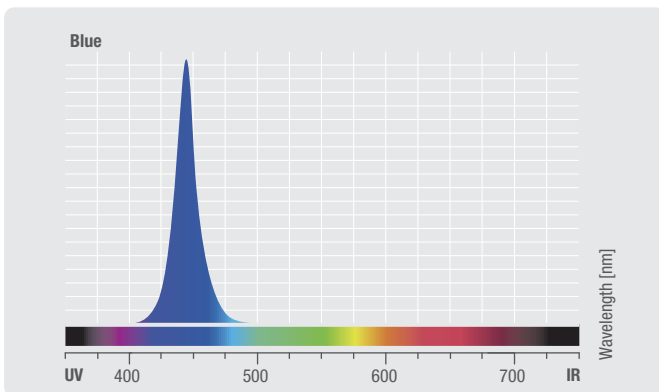

Photometric Measurements

Photometrische Messungen | Mesures Photométriques
Mediciones Fotométricas

Q-SPOT 40 RGBW (CLQS40RGBW/WH)

	Luminous flux	Chromaticity coordinates
All LEDs on	774 lm	x 0.312 y 0.323
Red	143 lm	x 0.7 y 0.297
Green	242 lm	x 0.166 y 0.702
Blue	44 lm	x 0.155 y 0.025
White	371 lm	x 0.312 y 0.323

	Luminous flux	Chromaticity coordinates	
All LEDs on	774 lm	x 0.312	y 0.323
Red	143 lm	x 0.7	y 0.297
Green	242 lm	x 0.166	y 0.702
Blue	44 lm	x 0.155	y 0.025
White	371 lm	x 0.312	y 0.323