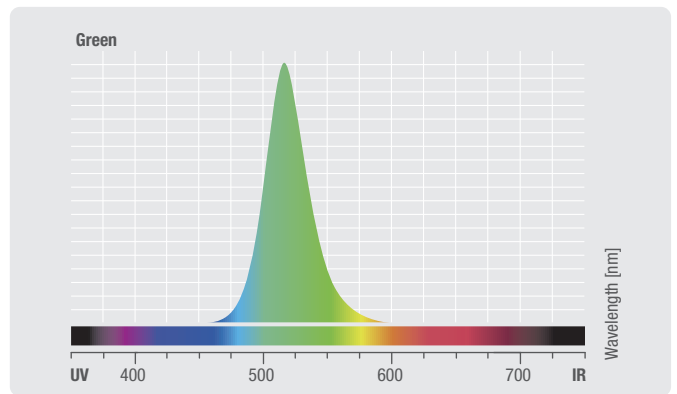

Photometric Measurements

Photometrische Messungen | Mesures Photométriques
Mediciones Fotométricas

Q-SPOT 40 RGBW (CLQS40RGBW/WH)

	Luminous flux	Chromaticity coordinates
All LEDs on	774 lm	x 0.312 y 0.323
Red	143 lm	x 0.7 y 0.297
Green	242 lm	x 0.166 y 0.702
Blue	44 lm	x 0.155 y 0.025
White	371 lm	x 0.312 y 0.323

	Luminous flux	Chromaticity coordinates	
All LEDs on	774 lm	x 0.312	y 0.323
Red	143 lm	x 0.7	y 0.297
Green	242 lm	x 0.166	y 0.702
Blue	44 lm	x 0.155	y 0.025
White	371 lm	x 0.312	y 0.323