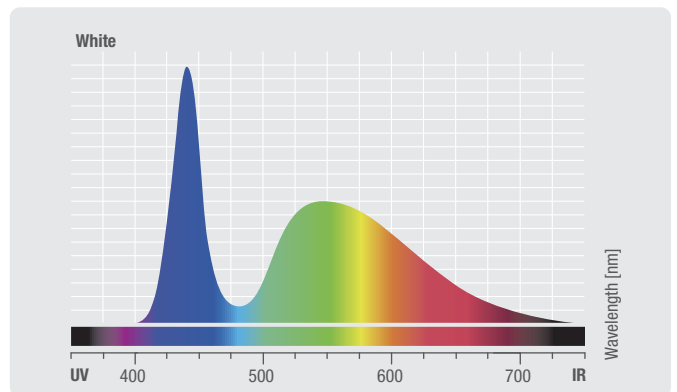

Photometric Measurements

Photometrische Messungen | Mesures Photométriques
Mediciones Fotométricas

Q-SPOT 40 RGBW (CLQS40RGBW/WH)

	Luminous flux	Chromaticity coordinates
All LEDs on	774 lm	x 0.312 y 0.323
Red	143 lm	x 0.7 y 0.297
Green	242 lm	x 0.166 y 0.702
Blue	44 lm	x 0.155 y 0.025
White	371 lm	x 0.312 y 0.323

	Luminous flux	Chromaticity coordinates	
All LEDs on	774 lm	x 0.312	y 0.323
Red	143 lm	x 0.7	y 0.297
Green	242 lm	x 0.166	y 0.702
Blue	44 lm	x 0.155	y 0.025
White	371 lm	x 0.312	y 0.323