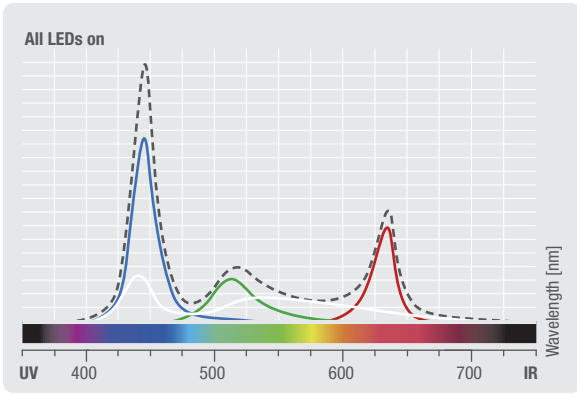

Photometric Measurements

Photometrische Messungen | Mesures Photométriques
Mediciones Fotométricas

Q-SPOT 40 RGBW (CLQS40RGBW/WH)

	Luminous flux	Chromaticity coordinates
All LEDs on	774 lm	x 0.312 y 0.323
Red	143 lm	x 0.7 y 0.297
Green	242 lm	x 0.166 y 0.702
Blue	44 lm	x 0.155 y 0.025
White	371 lm	x 0.312 y 0.323

	Luminous flux	Chromaticity coordinates	
All LEDs on	774 lm	x 0.312	y 0.323
Red	143 lm	x 0.7	y 0.297
Green	242 lm	x 0.166	y 0.702
Blue	44 lm	x 0.155	y 0.025
White	371 lm	x 0.312	y 0.323