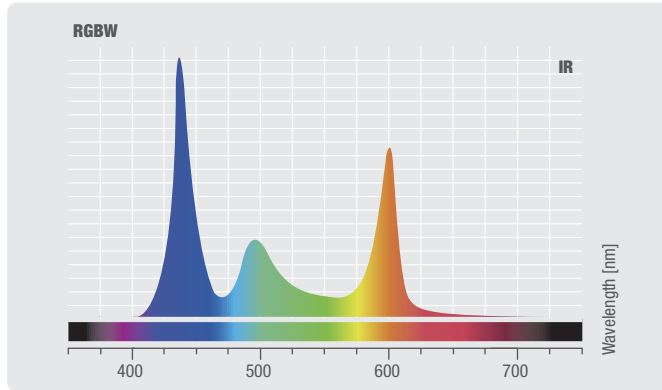

Photometric Measurements

Photometrische Messungen | Mesures Photométriques
Mediciones Fotométricas

MOV0 BEAM 200 (CLMB200)

Luminous flux		Chromaticity coordinates	
All LEDs on	1333 lm		
Red	241 lm	x 0,697	y 0,294
Green	543 lm	x 0,174	y 0,076
Blue	108 lm	x 0,154	y 0,026
White	521 lm	x 0,315	y 0,318