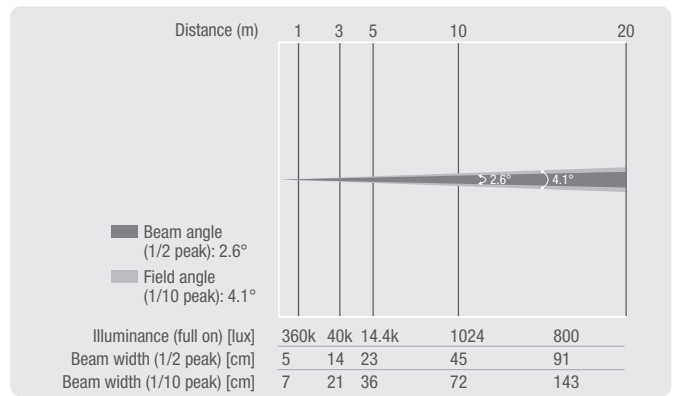

Photometric Measurements

Photometrische Messungen | Mesures Photométriques
Mediciones Fotométricas

MOV0 BEAM 200 (CLMB200)

Luminous flux		Chromaticity coordinates	
All LEDs on	1333 lm		
Red	241 lm	x 0,697	y 0,294
Green	543 lm	x 0,174	y 0,076
Blue	108 lm	x 0,154	y 0,026
White	521 lm	x 0,315	y 0,318