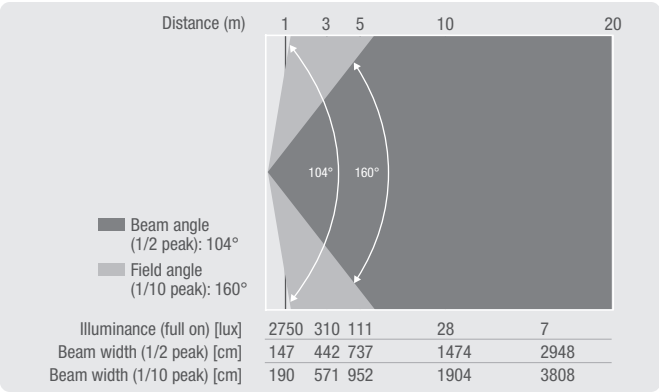

Photometric Measurements

Photometrische Messungen | Mesures Photométriques
Mediciones Fotométricas

THUNDER WASH 600 RGBW (CLTW600RGBW)

	Luminous flux	Chromaticity coordinates
All LEDs on	6700 lm	x 0.286 y 0.242
Red	840 lm	x 0.690 y 0.305
Green	2160 lm	x 0.184 y 0.722
Blue	575 lm	x 0.144 y 0.042
White	3130 lm	x 0.303 y 0.317