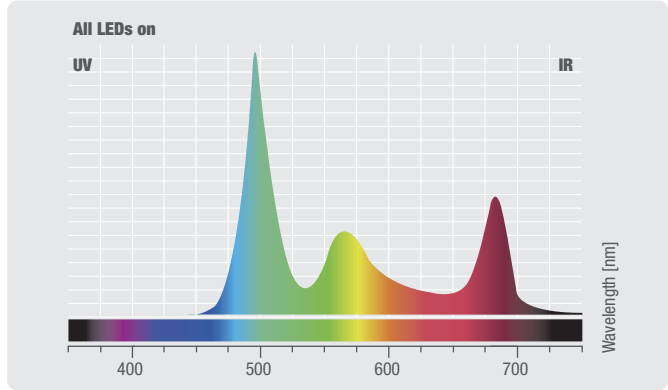

Photometric Measurements

Photometrische Messungen | Mesures Photométriques
Mediciones Fotométricas

THUNDER WASH 600 RGBW (CLTW600RGBW)

	Luminous flux	Chromaticity coordinates
All LEDs on	6700 lm	x 0.286 y 0.242
Red	840 lm	x 0.690 y 0.305
Green	2160 lm	x 0.184 y 0.722
Blue	575 lm	x 0.144 y 0.042
White	3130 lm	x 0.303 y 0.317