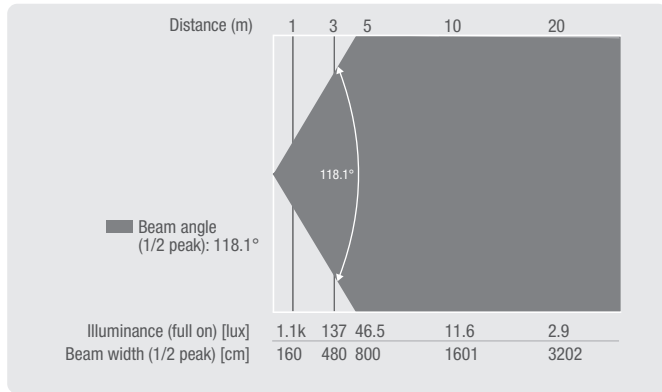

# Photometric Measurements

Photometrische Messungen | Mesures Photométriques  
Mediciones Fotométricas

## THUNDER WASH 600 RGB (CLTW600RGB)

Luminous flux		Chromaticity coordinates	
All LEDs on	2731 lm	x 0.234	y 0.233

Luminous flux		Chromaticity coordinates	
All LEDs on	2731 lm	x 0.234	y 0.233