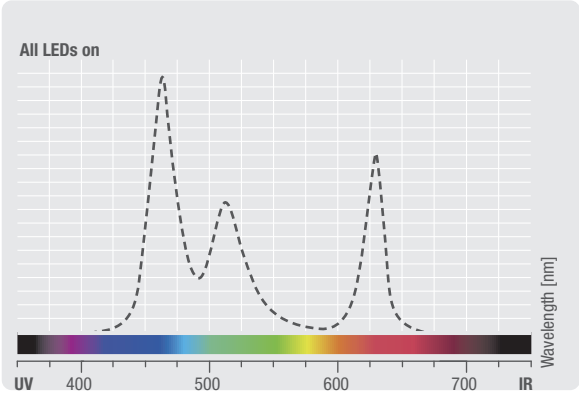

# Photometric Measurements

Photometrische Messungen | Mesures Photométriques  
Mediciones Fotométricas

## THUNDER WASH 600 RGB (CLTW600RGB)

Luminous flux		Chromaticity coordinates	
All LEDs on	2731 lm	x 0.234	y 0.233

Luminous flux		Chromaticity coordinates	
All LEDs on	2731 lm	x 0.234	y 0.233