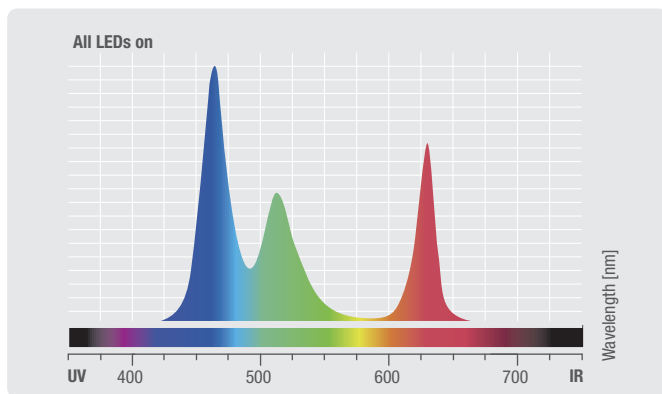

# Photometric Measurements

Photometrische Messungen | Mesures Photométriques  
Mediciones Fotométricas

## THUNDER WASH 600 RGB (CLTW600RGB)

Luminous flux		Chromaticity coordinates	
All LEDs on	2731 lm	x 0.234	y 0.233

Luminous flux		Chromaticity coordinates	
All LEDs on	2731 lm	x 0.234	y 0.233