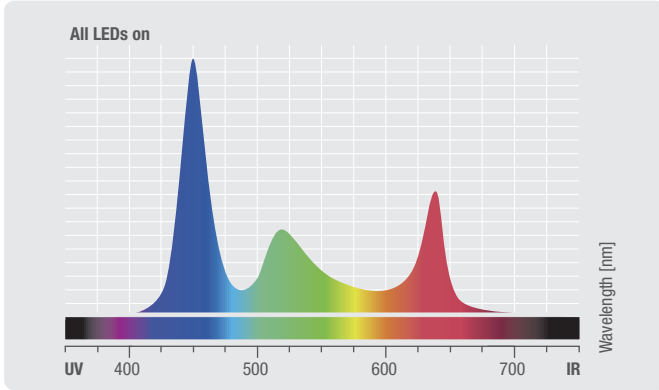

Photometric Measurements

Photometrische Messungen | Mesures Photométriques
Mediciones Fotométricas

Q-SPOT 15 RGBW (CLQS15RGBW/WH)

	Luminous flux	Chromaticity coordinates
All LEDs on	326 lm	x 0.252 y 0.225
Red	49 lm	x 0.691 y 0.301
Green	136 lm	x 0.156 y 0.703
Blue	22 lm	x 0.156 y 0.032
White	144 lm	x 0.316 y 0.335

Luminous flux **Chromaticity coordinates**

All LEDs on	326 lm	x 0.252 y 0.225
Red	49 lm	x 0.691 y 0.301
Green	136 lm	x 0.156 y 0.703
Blue	22 lm	x 0.156 y 0.032
White	144 lm	x 0.316 y 0.335