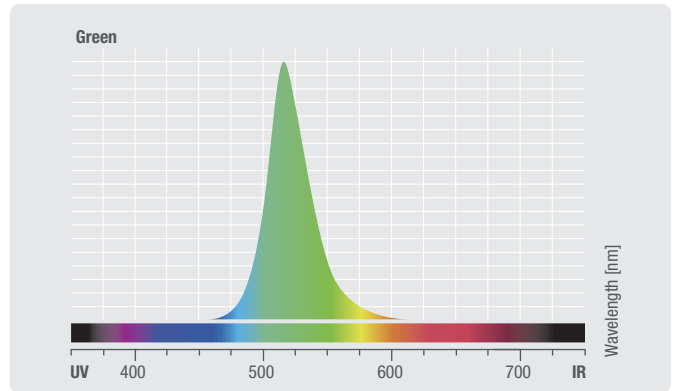

Photometric Measurements

Photometrische Messungen | Mesures Photométriques
Mediciones Fotométricas

Q-SPOT 15 RGBW (CLQS15RGBW/WH)

	Luminous flux	Chromaticity coordinates
All LEDs on	326 lm	x 0.252 y 0.225
Red	49 lm	x 0.691 y 0.301
Green	136 lm	x 0.156 y 0.703
Blue	22 lm	x 0.156 y 0.032
White	144 lm	x 0.316 y 0.335

Luminous flux **Chromaticity coordinates**

All LEDs on	326 lm	x 0.252 y 0.225
Red	49 lm	x 0.691 y 0.301
Green	136 lm	x 0.156 y 0.703
Blue	22 lm	x 0.156 y 0.032
White	144 lm	x 0.316 y 0.335