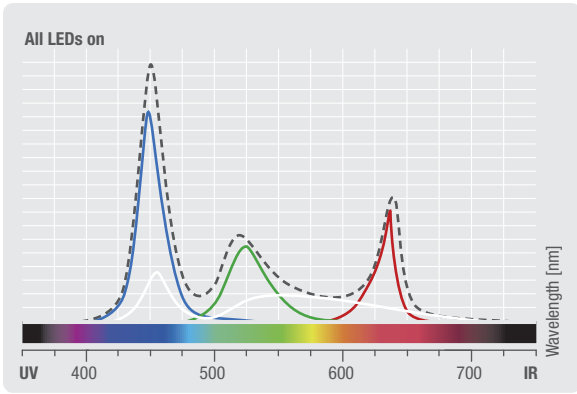

Photometric Measurements

Photometrische Messungen | Mesures Photométriques
Mediciones Fotométricas

Q-SPOT 15 RGBW (CLQS15RGBW/WH)

	Luminous flux	Chromaticity coordinates
All LEDs on	326 lm	x 0.252 y 0.225
Red	49 lm	x 0.691 y 0.301
Green	136 lm	x 0.156 y 0.703
Blue	22 lm	x 0.156 y 0.032
White	144 lm	x 0.316 y 0.335

Luminous flux **Chromaticity coordinates**

All LEDs on	326 lm	x 0.252 y 0.225
Red	49 lm	x 0.691 y 0.301
Green	136 lm	x 0.156 y 0.703
Blue	22 lm	x 0.156 y 0.032
White	144 lm	x 0.316 y 0.335