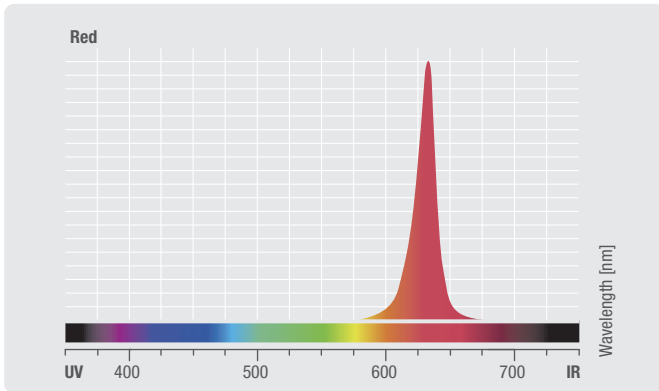

Photometric Measurements

Photometrische Messungen | Mesures Photométriques
Mediciones Fotométricas

Q-SPOT 15 RGBW (CLQS15RGBW/WH)

	Luminous flux	Chromaticity coordinates
All LEDs on	326 lm	x 0.252 y 0.225
Red	49 lm	x 0.691 y 0.301
Green	136 lm	x 0.156 y 0.703
Blue	22 lm	x 0.156 y 0.032
White	144 lm	x 0.316 y 0.335

Luminous flux **Chromaticity coordinates**

All LEDs on	326 lm	x 0.252 y 0.225
Red	49 lm	x 0.691 y 0.301
Green	136 lm	x 0.156 y 0.703
Blue	22 lm	x 0.156 y 0.032
White	144 lm	x 0.316 y 0.335