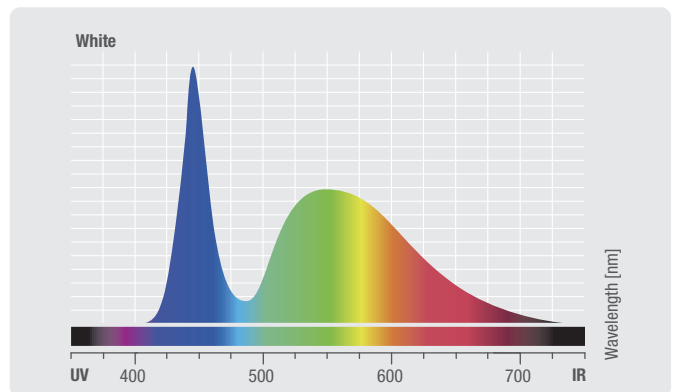

Photometric Measurements

Photometrische Messungen | Mesures Photométriques
Mediciones Fotométricas

Q-SPOT 15 RGBW (CLQS15RGBW/WH)

	Luminous flux	Chromaticity coordinates
All LEDs on	326 lm	x 0.252 y 0.225
Red	49 lm	x 0.691 y 0.301
Green	136 lm	x 0.156 y 0.703
Blue	22 lm	x 0.156 y 0.032
White	144 lm	x 0.316 y 0.335

Luminous flux **Chromaticity coordinates**

All LEDs on	326 lm	x 0.252 y 0.225
Red	49 lm	x 0.691 y 0.301
Green	136 lm	x 0.156 y 0.703
Blue	22 lm	x 0.156 y 0.032
White	144 lm	x 0.316 y 0.335