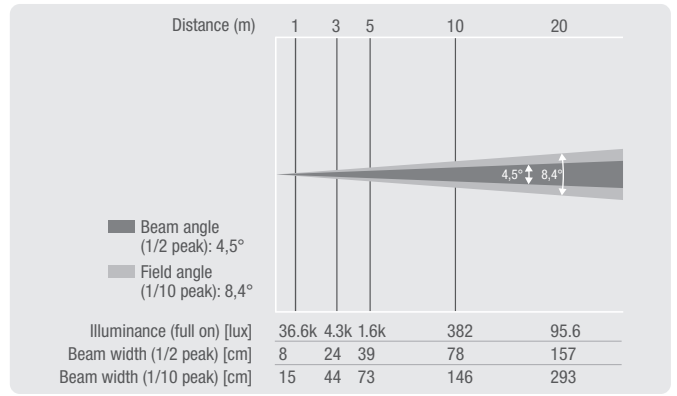

Photometric Measurements

Photometrische Messungen | Mesures Photométriques
Mediciones Fotométricas

Q-SPOT 15 RGBW (CLQS15RGBW/WH)

	Luminous flux	Chromaticity coordinates
All LEDs on	326 lm	x 0.252 y 0.225
Red	49 lm	x 0.691 y 0.301
Green	136 lm	x 0.156 y 0.703
Blue	22 lm	x 0.156 y 0.032
White	144 lm	x 0.316 y 0.335

Luminous flux **Chromaticity coordinates**

All LEDs on	326 lm	x 0.252 y 0.225
Red	49 lm	x 0.691 y 0.301
Green	136 lm	x 0.156 y 0.703
Blue	22 lm	x 0.156 y 0.032
White	144 lm	x 0.316 y 0.335