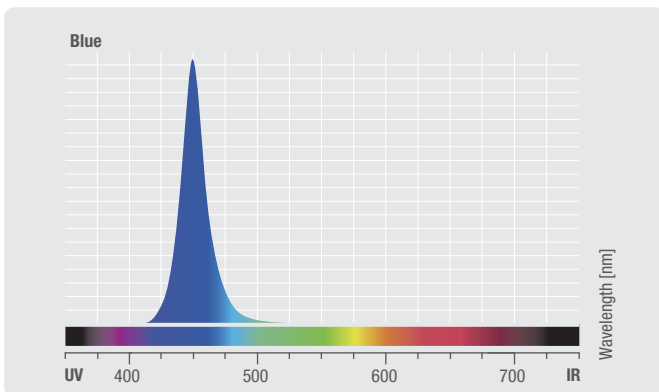

Photometric Measurements

Photometrische Messungen | Mesures Photométriques
Mediciones Fotométricas

Q-SPOT 15 RGBW (CLQS15RGBW/WH)

	Luminous flux	Chromaticity coordinates
All LEDs on	326 lm	x 0.252 y 0.225
Red	49 lm	x 0.691 y 0.301
Green	136 lm	x 0.156 y 0.703
Blue	22 lm	x 0.156 y 0.032
White	144 lm	x 0.316 y 0.335

Luminous flux **Chromaticity coordinates**

All LEDs on	326 lm	x 0.252 y 0.225
Red	49 lm	x 0.691 y 0.301
Green	136 lm	x 0.156 y 0.703
Blue	22 lm	x 0.156 y 0.032
White	144 lm	x 0.316 y 0.335