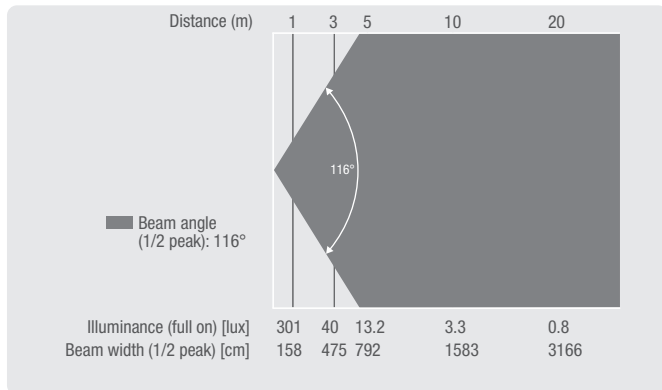

Photometric Measurements

Photometrische Messungen | Mesures Photométriques
Mediciones Fotométricas

THUNDER WASH 100 RGB (CLTW100RGB)

Luminous flux		Chromaticity coordinates	
All LEDs on	614 lm	x 0.222	y 0.228

Luminous flux		Chromaticity coordinates	
All LEDs on	614 lm	x 0.222	y 0.228