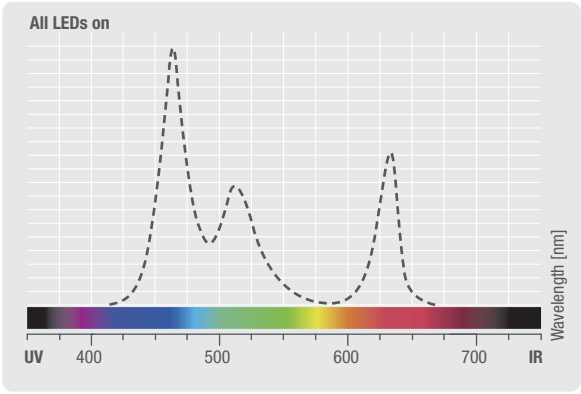

Photometric Measurements

Photometrische Messungen | Mesures Photométriques
Mediciones Fotométricas

THUNDER WASH 100 RGB (CLTW100RGB)

Luminous flux		Chromaticity coordinates	
All LEDs on	614 lm	x 0.222	y 0.228

Luminous flux		Chromaticity coordinates	
All LEDs on	614 lm	x 0.222	y 0.228