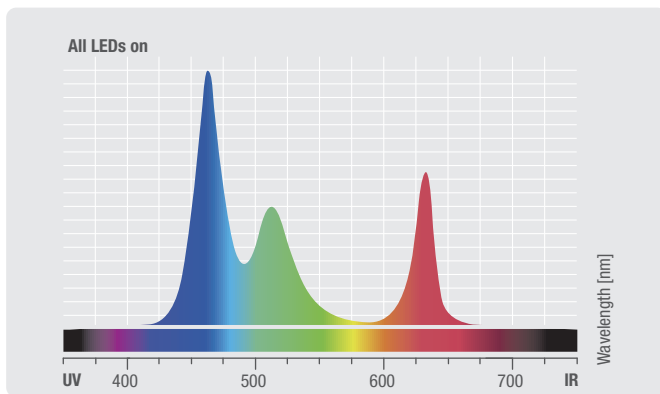

Photometric Measurements

Photometrische Messungen | Mesures Photométriques
Mediciones Fotométricas

THUNDER WASH 100 RGB (CLTW100RGB)

Luminous flux		Chromaticity coordinates	
All LEDs on	614 lm	x 0.222	y 0.228

Luminous flux		Chromaticity coordinates	
All LEDs on	614 lm	x 0.222	y 0.228