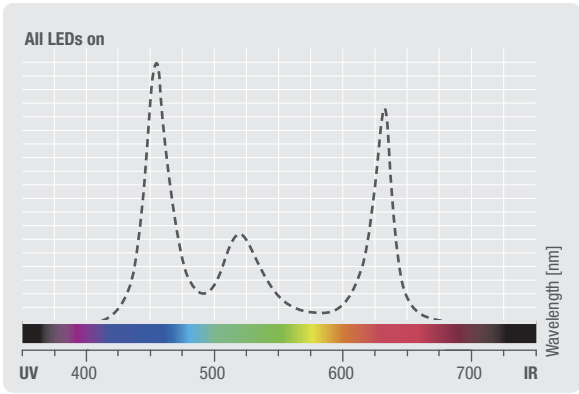

Photometric Measurements

Photometrische Messungen | Mesures Photométriques
Mediciones Fotométricas

OUTDOOR PAR TRI 12 IP 65 (CLPSTTRI12IP)

Luminous flux		Chromaticity coordinates	
All LEDs on	1196 lm	x 0.267	y 0.207

Luminous flux		Chromaticity coordinates	
All LEDs on	1196 lm	x 0.267	y 0.207