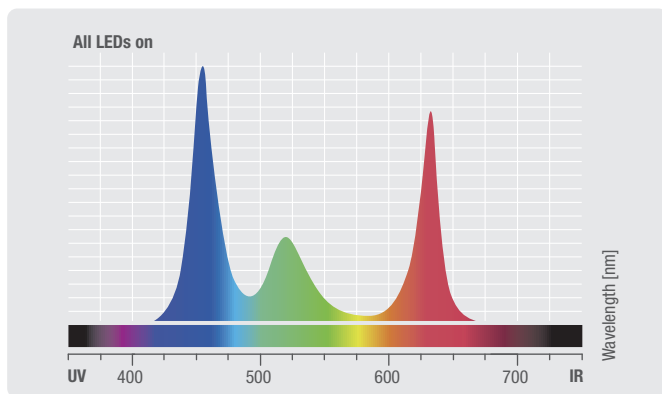

Photometric Measurements

Photometrische Messungen | Mesures Photométriques
Mediciones Fotométricas

OUTDOOR PAR TRI 12 IP 65 (CLPSTTRI12IP)

Luminous flux		Chromaticity coordinates	
All LEDs on	1196 lm	x 0.267	y 0.207

Luminous flux		Chromaticity coordinates	
All LEDs on	1196 lm	x 0.267	y 0.207