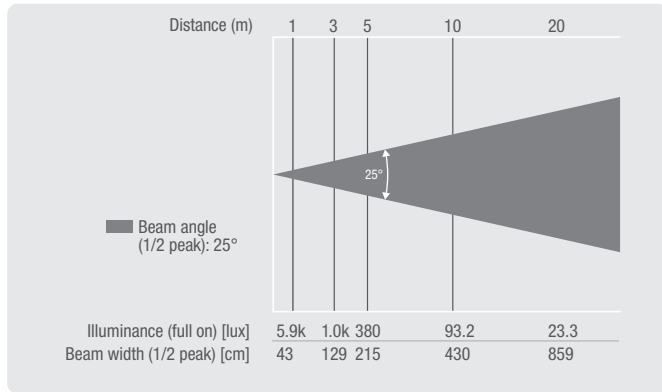

Photometric Measurements

Photometrische Messungen | Mesures Photométriques
Mediciones Fotométricas

OUTDOOR PAR TRI 12 IP 65 (CLPSTTRI12IP)

Luminous flux		Chromaticity coordinates	
All LEDs on	1196 lm	x 0.267	y 0.207

Luminous flux		Chromaticity coordinates	
All LEDs on	1196 lm	x 0.267	y 0.207