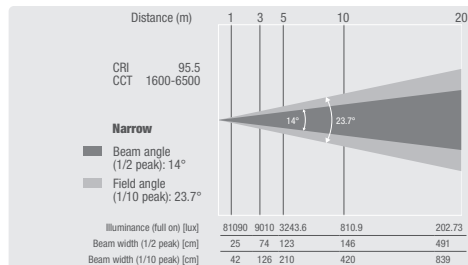

### PHOTOMETRICAL DATA

Luminous flux	narrow RAW	Chromaticity coordinates	
All LEDs on	8100	x 0.326	y 0.290
Red	1400	x 0.697	y 0.300
Green	2700	x 0.169	y 0.696
Blue	300	x 0.160	y 0.036
White	6400	x 0.418	y 0.404
Amber			
UV			