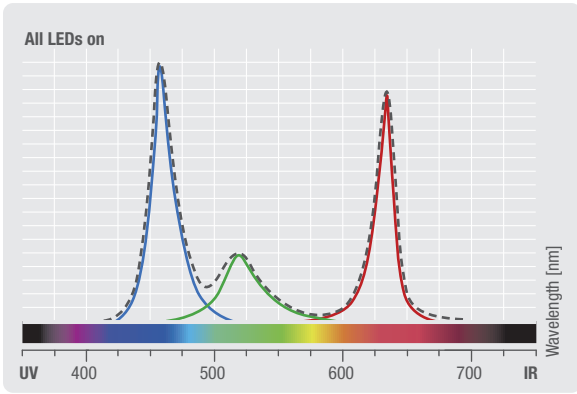

Photometric Measurements

Photometrische Messungen | Mesures Photométriques
Mediciones Fotométricas

FLAT PRO FLOOD IP65 TRI (CLFLOODIP65TRI)

Luminous flux		Chromaticity coordinates	
All LEDs on	2002 lm	x 0.271	y 0.197
Red	709 lm	x 0.691	y 0.303
Green	1162 lm	x 0.159	y 0.687
Blue	276 lm	x 0.143	y 0.043

Luminous flux

Chromaticity coordinates

All LEDs on	2002 lm	x 0.271 y 0.197
Red	709 lm	x 0.691 y 0.303
Green	1162 lm	x 0.159 y 0.687
Blue	276 lm	x 0.143 y 0.043