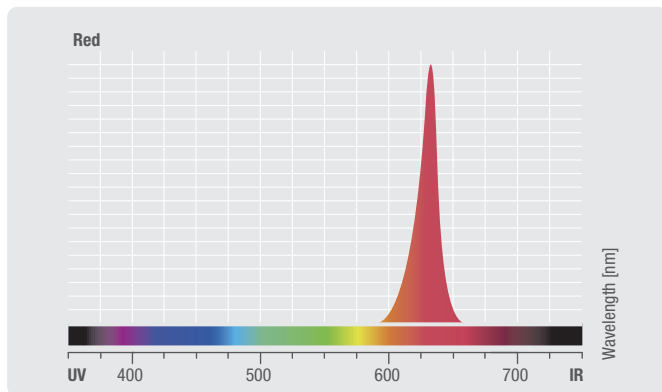

Photometric Measurements

Photometrische Messungen | Mesures Photométriques
Mediciones Fotométricas

FLAT PRO FLOOD IP65 TRI (CLFLOODIP65TRI)

Luminous flux		Chromaticity coordinates	
All LEDs on	2002 lm	x 0.271	y 0.197
Red	709 lm	x 0.691	y 0.303
Green	1162 lm	x 0.159	y 0.687
Blue	276 lm	x 0.143	y 0.043

Luminous flux

Chromaticity coordinates

All LEDs on	2002 lm	x 0.271 y 0.197
Red	709 lm	x 0.691 y 0.303
Green	1162 lm	x 0.159 y 0.687
Blue	276 lm	x 0.143 y 0.043