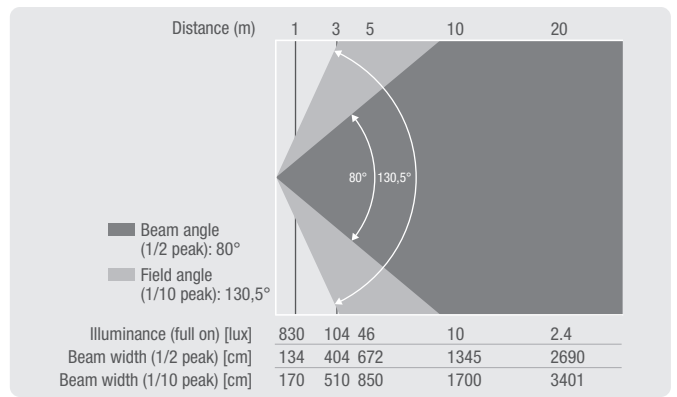

Photometric Measurements

Photometrische Messungen | Mesures Photométriques
Mediciones Fotométricas

FLAT PRO FLOOD IP65 TRI (CLFLOODIP65TRI)

Luminous flux		Chromaticity coordinates	
All LEDs on	2002 lm	x 0.271	y 0.197
Red	709 lm	x 0.691	y 0.303
Green	1162 lm	x 0.159	y 0.687
Blue	276 lm	x 0.143	y 0.043

Luminous flux

Chromaticity coordinates

All LEDs on	2002 lm	x 0.271 y 0.197
Red	709 lm	x 0.691 y 0.303
Green	1162 lm	x 0.159 y 0.687
Blue	276 lm	x 0.143 y 0.043