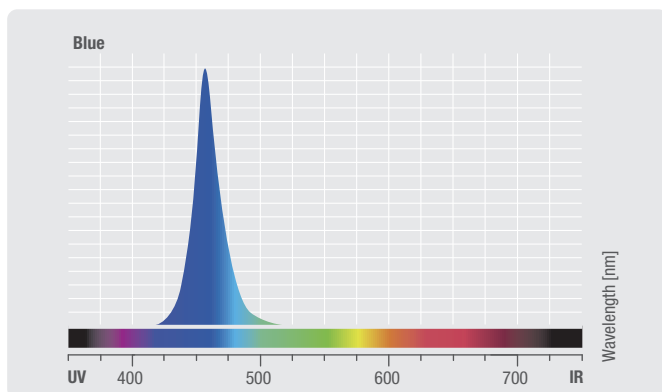

Photometric Measurements

Photometrische Messungen | Mesures Photométriques
Mediciones Fotométricas

FLAT PRO FLOOD IP65 TRI (CLFLOODIP65TRI)

Luminous flux		Chromaticity coordinates	
All LEDs on	2002 lm	x 0.271	y 0.197
Red	709 lm	x 0.691	y 0.303
Green	1162 lm	x 0.159	y 0.687
Blue	276 lm	x 0.143	y 0.043

Luminous flux

Chromaticity coordinates

All LEDs on	2002 lm	x 0.271 y 0.197
Red	709 lm	x 0.691 y 0.303
Green	1162 lm	x 0.159 y 0.687
Blue	276 lm	x 0.143 y 0.043