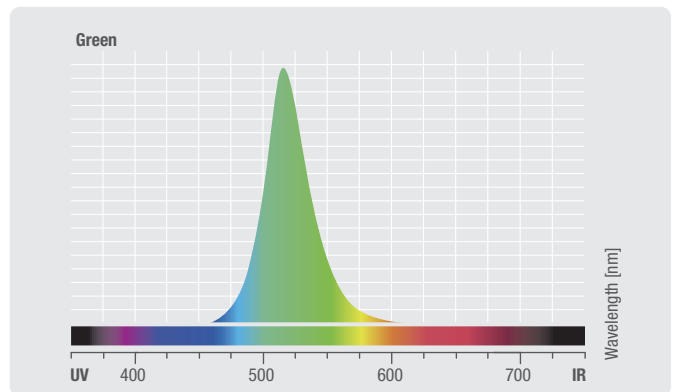

Photometric Measurements

Photometrische Messungen | Mesures Photométriques
Mediciones Fotométricas

FLAT PRO FLOOD IP65 TRI (CLFLOODIP65TRI)

Luminous flux		Chromaticity coordinates	
All LEDs on	2002 lm	x 0.271	y 0.197
Red	709 lm	x 0.691	y 0.303
Green	1162 lm	x 0.159	y 0.687
Blue	276 lm	x 0.143	y 0.043

Luminous flux

Chromaticity coordinates

All LEDs on	2002 lm	x 0.271 y 0.197
Red	709 lm	x 0.691 y 0.303
Green	1162 lm	x 0.159 y 0.687
Blue	276 lm	x 0.143 y 0.043