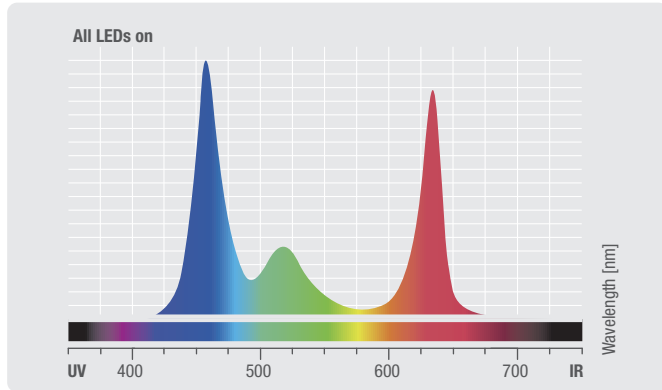

Photometric Measurements

Photometrische Messungen | Mesures Photométriques
Mediciones Fotométricas

FLAT PRO FLOOD IP65 TRI (CLFLOODIP65TRI)

Luminous flux		Chromaticity coordinates	
All LEDs on	2002 lm	x 0.271	y 0.197
Red	709 lm	x 0.691	y 0.303
Green	1162 lm	x 0.159	y 0.687
Blue	276 lm	x 0.143	y 0.043

Luminous flux

Chromaticity coordinates

All LEDs on	2002 lm	x 0.271 y 0.197
Red	709 lm	x 0.691 y 0.303
Green	1162 lm	x 0.159 y 0.687
Blue	276 lm	x 0.143 y 0.043