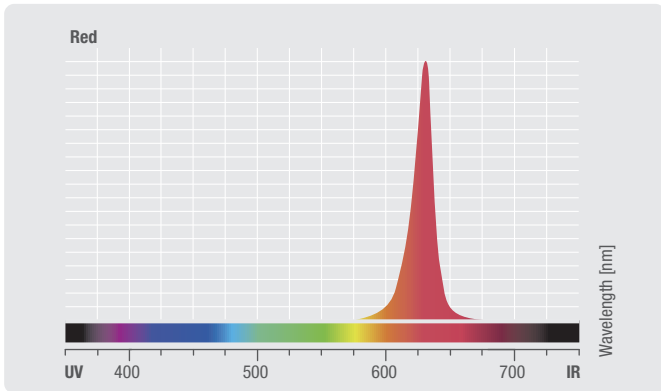

Photometric Measurements

Photometrische Messungen | Mesures Photométriques
Mediciones Fotométricas

FLAT PRO FLOOD 600 IP65 (CLFLOOD600IP65)

	Luminous flux	Chromaticity coordinates
All LEDs on	2042lm	x 0.286 y 0.242
Red	306 lm	x 0.690 y 0.305
Green	712 lm	x 0.184 y 0.722
Blue	144 lm	x 0.144 y 0.042
White	800 lm	x 0.303 y 0.317
Amber	445 lm	x 0.571 y 0.422
UV	1 lm	x 0.175 y 0.018

Luminous flux	Chromaticity coordinates	
All LEDs on	2042lm	x 0.286 y 0.242
Red	306 lm	x 0.690 y 0.305
Green	712 lm	x 0.184 y 0.722
Blue	144 lm	x 0.144 y 0.042
White	800 lm	x 0.303 y 0.317
Amber	445 lm	x 0.571 y 0.422
UV	1 lm	x 0.175 y 0.018