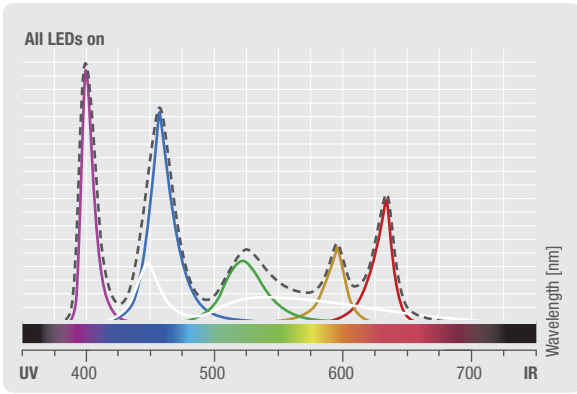

Photometric Measurements

Photometrische Messungen | Mesures Photométriques
Mediciones Fotométricas

FLAT PRO FLOOD 600 IP65 (CLFLOOD600IP65)

	Luminous flux	Chromaticity coordinates
All LEDs on	2042lm	x 0.286 y 0.242
Red	306 lm	x 0.690 y 0.305
Green	712 lm	x 0.184 y 0.722
Blue	144 lm	x 0.144 y 0.042
White	800 lm	x 0.303 y 0.317
Amber	445 lm	x 0.571 y 0.422
UV	1 lm	x 0.175 y 0.018

Luminous flux	Chromaticity coordinates	
All LEDs on	2042lm	x 0.286 y 0.242
Red	306 lm	x 0.690 y 0.305
Green	712 lm	x 0.184 y 0.722
Blue	144 lm	x 0.144 y 0.042
White	800 lm	x 0.303 y 0.317
Amber	445 lm	x 0.571 y 0.422
UV	1 lm	x 0.175 y 0.018