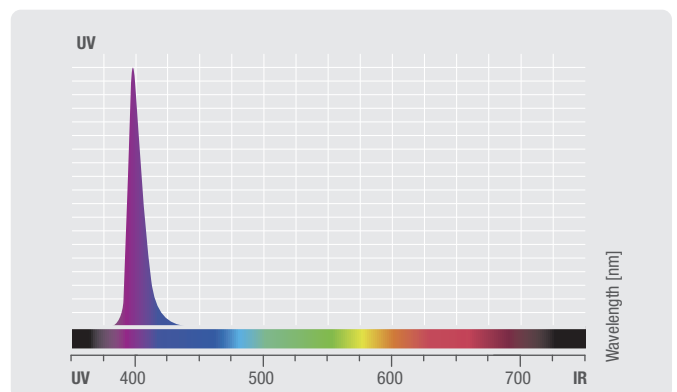

Photometric Measurements

Photometrische Messungen | Mesures Photométriques
Mediciones Fotométricas

FLAT PRO FLOOD 600 IP65 (CLFLOOD600IP65)

	Luminous flux	Chromaticity coordinates
All LEDs on	2042lm	x 0.286 y 0.242
Red	306 lm	x 0.690 y 0.305
Green	712 lm	x 0.184 y 0.722
Blue	144 lm	x 0.144 y 0.042
White	800 lm	x 0.303 y 0.317
Amber	445 lm	x 0.571 y 0.422
UV	1 lm	x 0.175 y 0.018

Luminous flux	Chromaticity coordinates	
All LEDs on	2042lm	x 0.286 y 0.242
Red	306 lm	x 0.690 y 0.305
Green	712 lm	x 0.184 y 0.722
Blue	144 lm	x 0.144 y 0.042
White	800 lm	x 0.303 y 0.317
Amber	445 lm	x 0.571 y 0.422
UV	1 lm	x 0.175 y 0.018