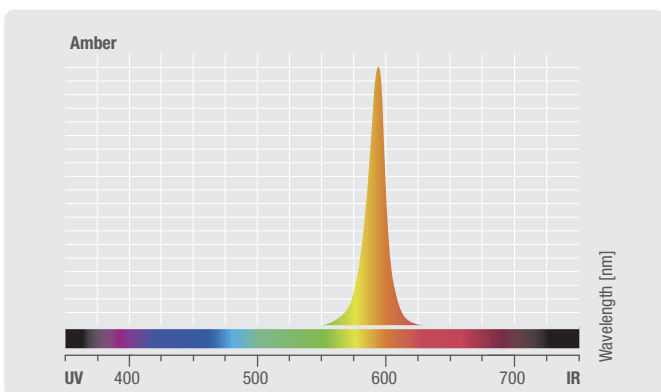

Photometric Measurements

Photometrische Messungen | Mesures Photométriques
Mediciones Fotométricas

FLAT PRO FLOOD 600 IP65 (CLFLOOD600IP65)

	Luminous flux	Chromaticity coordinates
All LEDs on	2042lm	x 0.286 y 0.242
Red	306 lm	x 0.690 y 0.305
Green	712 lm	x 0.184 y 0.722
Blue	144 lm	x 0.144 y 0.042
White	800 lm	x 0.303 y 0.317
Amber	445 lm	x 0.571 y 0.422
UV	1 lm	x 0.175 y 0.018

Luminous flux	Chromaticity coordinates	
All LEDs on	2042lm	x 0.286 y 0.242
Red	306 lm	x 0.690 y 0.305
Green	712 lm	x 0.184 y 0.722
Blue	144 lm	x 0.144 y 0.042
White	800 lm	x 0.303 y 0.317
Amber	445 lm	x 0.571 y 0.422
UV	1 lm	x 0.175 y 0.018