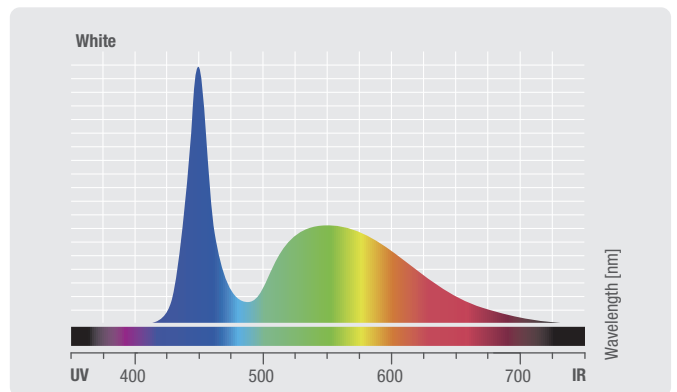

Photometric Measurements

Photometrische Messungen | Mesures Photométriques
Mediciones Fotométricas

FLAT PRO FLOOD 600 IP65 (CLFLOOD600IP65)

	Luminous flux	Chromaticity coordinates
All LEDs on	2042lm	x 0.286 y 0.242
Red	306 lm	x 0.690 y 0.305
Green	712 lm	x 0.184 y 0.722
Blue	144 lm	x 0.144 y 0.042
White	800 lm	x 0.303 y 0.317
Amber	445 lm	x 0.571 y 0.422
UV	1 lm	x 0.175 y 0.018

Luminous flux	Chromaticity coordinates	
All LEDs on	2042lm	x 0.286 y 0.242
Red	306 lm	x 0.690 y 0.305
Green	712 lm	x 0.184 y 0.722
Blue	144 lm	x 0.144 y 0.042
White	800 lm	x 0.303 y 0.317
Amber	445 lm	x 0.571 y 0.422
UV	1 lm	x 0.175 y 0.018