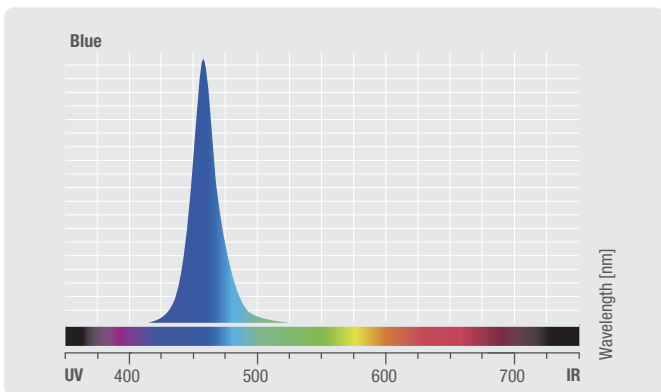

Photometric Measurements

Photometrische Messungen | Mesures Photométriques
Mediciones Fotométricas

FLAT PRO FLOOD 600 IP65 (CLFLOOD600IP65)

	Luminous flux	Chromaticity coordinates
All LEDs on	2042lm	x 0.286 y 0.242
Red	306 lm	x 0.690 y 0.305
Green	712 lm	x 0.184 y 0.722
Blue	144 lm	x 0.144 y 0.042
White	800 lm	x 0.303 y 0.317
Amber	445 lm	x 0.571 y 0.422
UV	1 lm	x 0.175 y 0.018

Luminous flux	Chromaticity coordinates	
All LEDs on	2042lm	x 0.286 y 0.242
Red	306 lm	x 0.690 y 0.305
Green	712 lm	x 0.184 y 0.722
Blue	144 lm	x 0.144 y 0.042
White	800 lm	x 0.303 y 0.317
Amber	445 lm	x 0.571 y 0.422
UV	1 lm	x 0.175 y 0.018