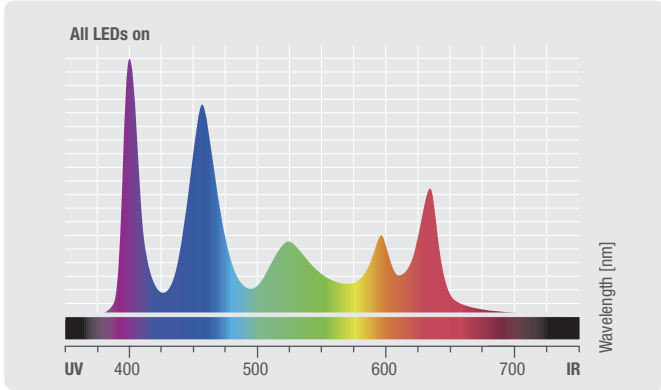

Photometric Measurements

Photometrische Messungen | Mesures Photométriques
Mediciones Fotométricas

FLAT PRO FLOOD 600 IP65 (CLFLOOD600IP65)

	Luminous flux	Chromaticity coordinates
All LEDs on	2042lm	x 0.286 y 0.242
Red	306 lm	x 0.690 y 0.305
Green	712 lm	x 0.184 y 0.722
Blue	144 lm	x 0.144 y 0.042
White	800 lm	x 0.303 y 0.317
Amber	445 lm	x 0.571 y 0.422
UV	1 lm	x 0.175 y 0.018

Luminous flux	Chromaticity coordinates	
All LEDs on	2042lm	x 0.286 y 0.242
Red	306 lm	x 0.690 y 0.305
Green	712 lm	x 0.184 y 0.722
Blue	144 lm	x 0.144 y 0.042
White	800 lm	x 0.303 y 0.317
Amber	445 lm	x 0.571 y 0.422
UV	1 lm	x 0.175 y 0.018