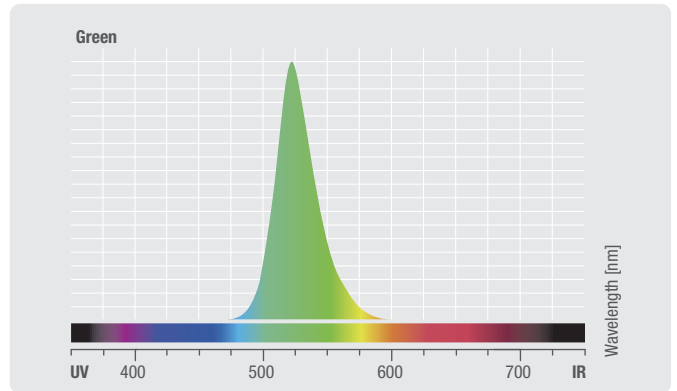

Photometric Measurements

Photometrische Messungen | Mesures Photométriques
Mediciones Fotométricas

FLAT PRO FLOOD 600 IP65 (CLFLOOD600IP65)

	Luminous flux	Chromaticity coordinates
All LEDs on	2042lm	x 0.286 y 0.242
Red	306 lm	x 0.690 y 0.305
Green	712 lm	x 0.184 y 0.722
Blue	144 lm	x 0.144 y 0.042
White	800 lm	x 0.303 y 0.317
Amber	445 lm	x 0.571 y 0.422
UV	1 lm	x 0.175 y 0.018

Luminous flux	Chromaticity coordinates	
All LEDs on	2042lm	x 0.286 y 0.242
Red	306 lm	x 0.690 y 0.305
Green	712 lm	x 0.184 y 0.722
Blue	144 lm	x 0.144 y 0.042
White	800 lm	x 0.303 y 0.317
Amber	445 lm	x 0.571 y 0.422
UV	1 lm	x 0.175 y 0.018