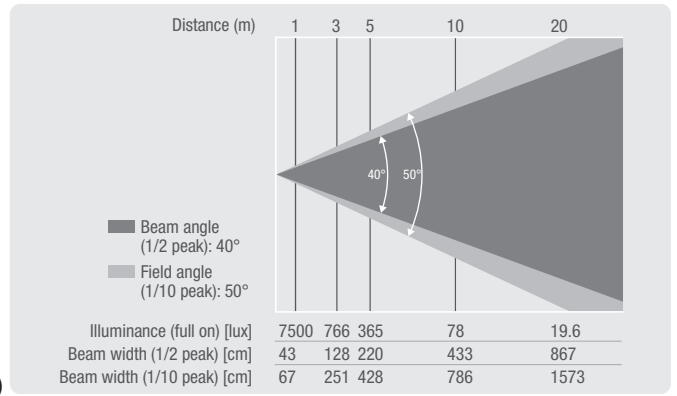

Photometric Measurements

Photometrische Messungen | Mesures Photométriques
Mediciones Fotométricas

FLAT PRO FLOOD 600 IP65 (CLFLOOD600IP65)

	Luminous flux	Chromaticity coordinates
All LEDs on	2042lm	x 0.286 y 0.242
Red	306 lm	x 0.690 y 0.305
Green	712 lm	x 0.184 y 0.722
Blue	144 lm	x 0.144 y 0.042
White	800 lm	x 0.303 y 0.317
Amber	445 lm	x 0.571 y 0.422
UV	1 lm	x 0.175 y 0.018

Luminous flux	Chromaticity coordinates	
All LEDs on	2042lm	x 0.286 y 0.242
Red	306 lm	x 0.690 y 0.305
Green	712 lm	x 0.184 y 0.722
Blue	144 lm	x 0.144 y 0.042
White	800 lm	x 0.303 y 0.317
Amber	445 lm	x 0.571 y 0.422
UV	1 lm	x 0.175 y 0.018