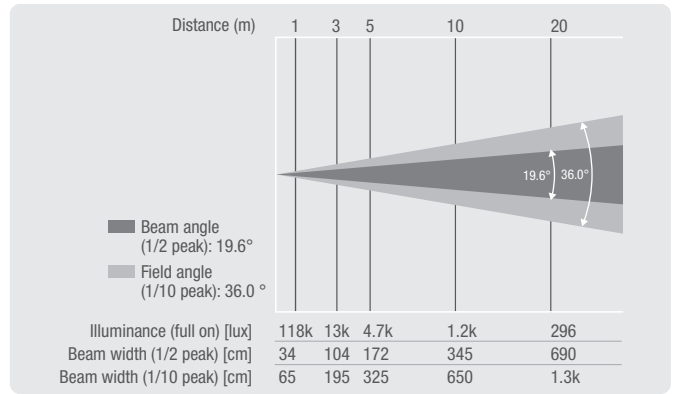

Photometric Measurements

Photometrische Messungen | Mesures Photométriques
Mediciones Fotométricas

ZENIT W 600 (CLZW600)

	Luminous flux	Chromaticity coordinates
All LEDs on	20932 lm	x 0.295 y 0.203
Red	5642 lm	x 0.687 y 0.307
Green	5703 lm	x 0.156 y 0.686
Blue	1682 lm	x 0.151 y 0.028
White	8170 lm	x 0.314 y 0.327