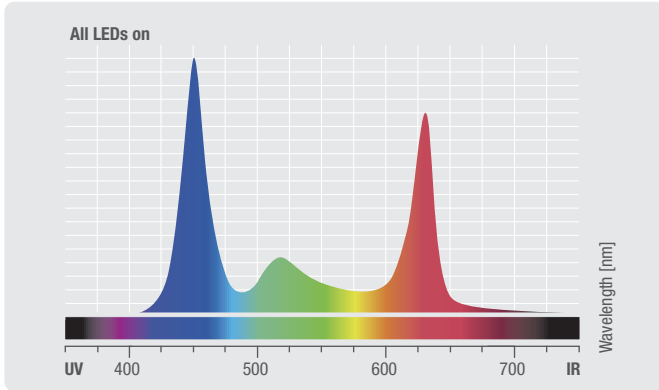

Photometric Measurements

Photometrische Messungen | Mesures Photométriques
Mediciones Fotométricas

ZENIT W 600 (CLZW600)

	Luminous flux	Chromaticity coordinates
All LEDs on	20932 lm	x 0.295 y 0.203
Red	5642 lm	x 0.687 y 0.307
Green	5703 lm	x 0.156 y 0.686
Blue	1682 lm	x 0.151 y 0.028
White	8170 lm	x 0.314 y 0.327